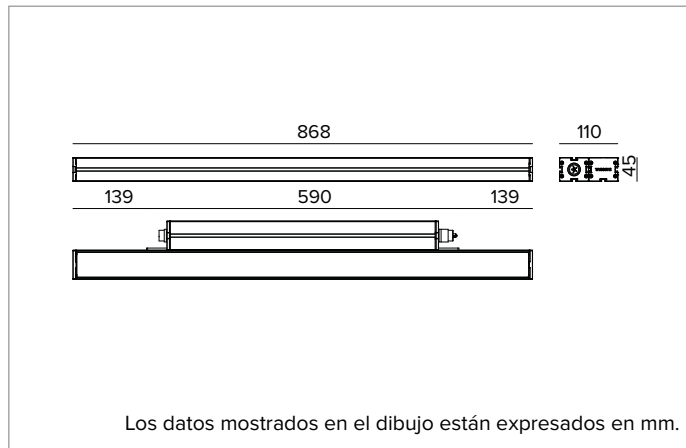

E0543GSL822ELBC | JEDI NOVA 55 Proyector Side Box

Proyector lineal orientable de LED

	2200K	H(m)	D(m)	Emax(lx)		
	Ra80		12°			
	Fixture Power	52W	1	0.20	70623	
	Source Flux	5919lm	2	0.41	17656	
	Fixture Flux	4595lm	3	0.61	7847	
	Efficacy	88lm/W	4	0.82	4414	
TS2108	Imax=11931cd/klm	Imax	70623cd	5	1.02	2825

CARACTERÍSTICAS MECÁNICAS

Cuerpo de aluminio extruido anodizado 15µ. Pantalla plana de cristal extra claro de 5mm de espesor. Cuerpo de la luminaria orientable respecto a la superficie de instalación mediante estribos accesorios.
Color y acabado: Cobre bruñido
Dimensiones: L=868mm
Peso: 4,4Kg
Versión: STANDARD
Grado de protección: IP66,IP67,IP68,IP69
Resistencia mecánica: IK07